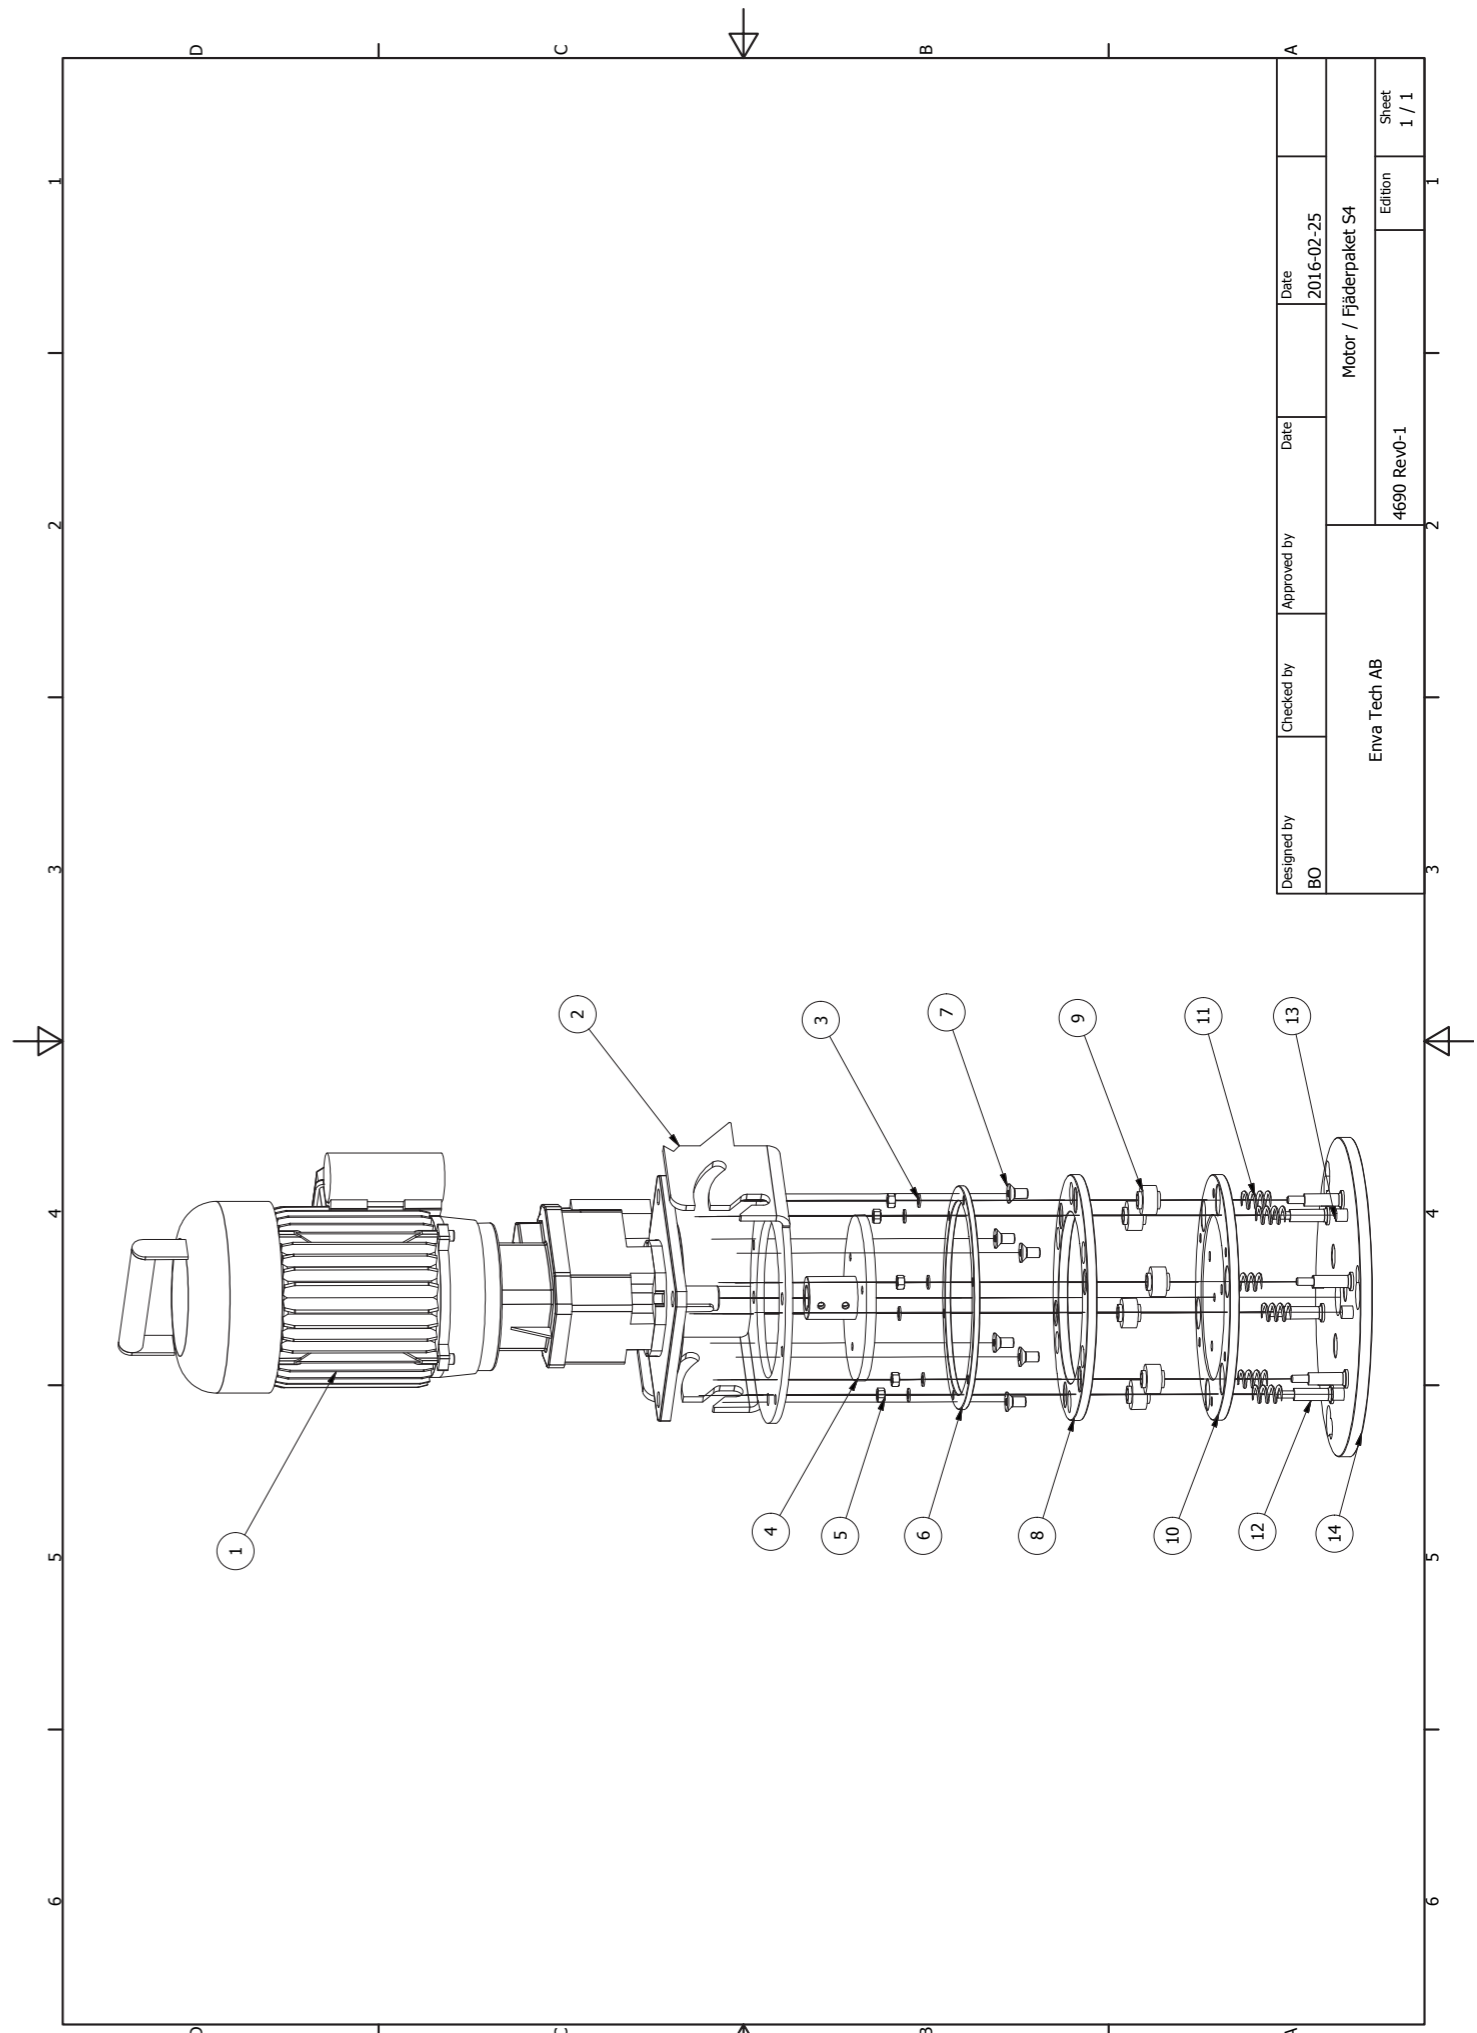

Designed by BO	Checked by	Approved by	Date
Enva Tech AB			2016-02-25
4690 Rev0-1		Motor / Fjäderpaket S4	
		Edition	
		Sheet 1 / 1	

Diamantverktyg, hårdmetallverktyg och maskiner för byggindustrin

JACK MIDHAGE AB
269 21 BÅSTAD

info@midhage.se
www.midhage.se

Tel: 0431-71 000
Fax: 0431-75 470