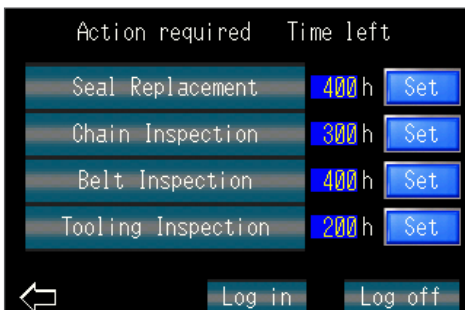

Superlätt och användarvänlig fjärrkontroll med ergonomiskt gummigrepp.

Intuitiv pekskärm / HMI som ger viktig driftinformation och åtkomst till maskinens användarinstruktioner.

HMI funktioner: indikerar strömförsörjning, strömförbrukning, maskinbelastning, arbetade timmar, verktygshållarens varvtal med möjlighet att välja varvtal, aktivering av vattenförsörjning och belysning, servicepåminnelser och lösenordsaktivering m.m.

LAVINA FJÄRRSTYRD GOLVSLIP L25REUB

LAVINA

DAMMSÄKER PLANETARISK DRIFT

LÄTTMANÖVRERAD FJÄRRSTYRNING

TYDLIG OCH ÖVERSKÅDLIG LCD-SKÄRM

SERVICEINFORMATION

NYTT STÄLLBART HANDTAG

FÖRBÄTTRAD DAMMUPPTAGNING