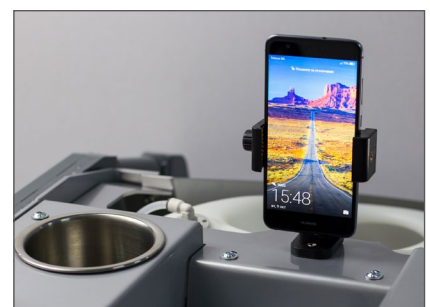

LADDSTATION MED DUBBLA USB