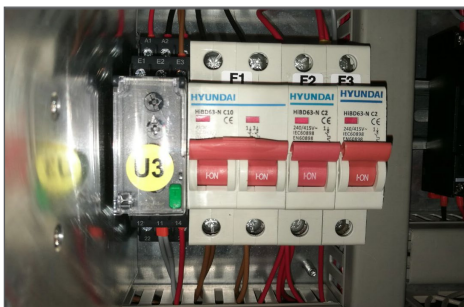

ÖVERSPÄNNINGSSKYDD